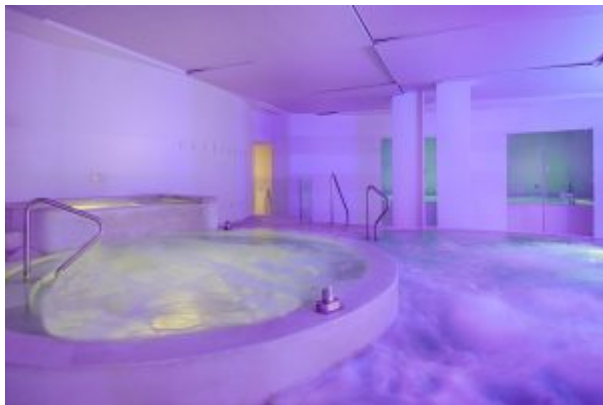

E' il più grande centro benessere del Nord Italia, sviluppato su oltre 5.000 mq e dotato di vasche d'acqua dolce o salata, saune, hammam e aree

[Privacy & Cookies Policy](#)

dedicate al riposo sensoriale. Creata dalla sinergia di un team di professionisti del territorio saronnese, **EXIT SPA EXPERIENCE** nasce con l'obiettivo di differenziarsi nel panorama wellness, partendo da un originale concetto di esperienza e innovazione.

EXIT SPA EXPERIENCE è la risposta per chi desidera evadere dalla quotidianità, staccare la spina e allontanarsi dal grigiore della città per ritrovare il benessere e il giusto slancio per affrontare la vita di tutti i giorni.

La prima parte dell'esperienza sfrutta la combinazione tra specifici prodotti e le differenti tecniche basate sull'azione dell'acqua. È qui che si raggiunge uno dei principali momenti esperienziali: quello relativo ai trattamenti self. Sotto la guida di un professionista, si procede ad applicare sul viso una maschera depurativa all'argilla rossa, effettuando subito dopo uno scrub rigenerante e tonificante su tutto il corpo. Al termine di questa fase è possibile ritemprarsi al buffet dell'Exit Delight, gustando tisane e la caratteristica bevanda riequilibrante a base di melograno e frutti rossi, inclusa nell'offerta. Il passaggio successivo è un momento estremamente contemplativo, da assaporare all'interno delle sale relax. Si tratta del miglior preludio possibile a un altro passaggio fondamentale, che conduce al caldo benessere della biosauna. Terminata la pausa di calore, si prosegue attraverso le vasche della Laguna, la cui piacevole e corroborante azione accompagna lentamente alla fine dell'esperienza. [Privacy & Cookies Policy](http://vogliadisalute.it/wp-</p></div><div data-bbox=)